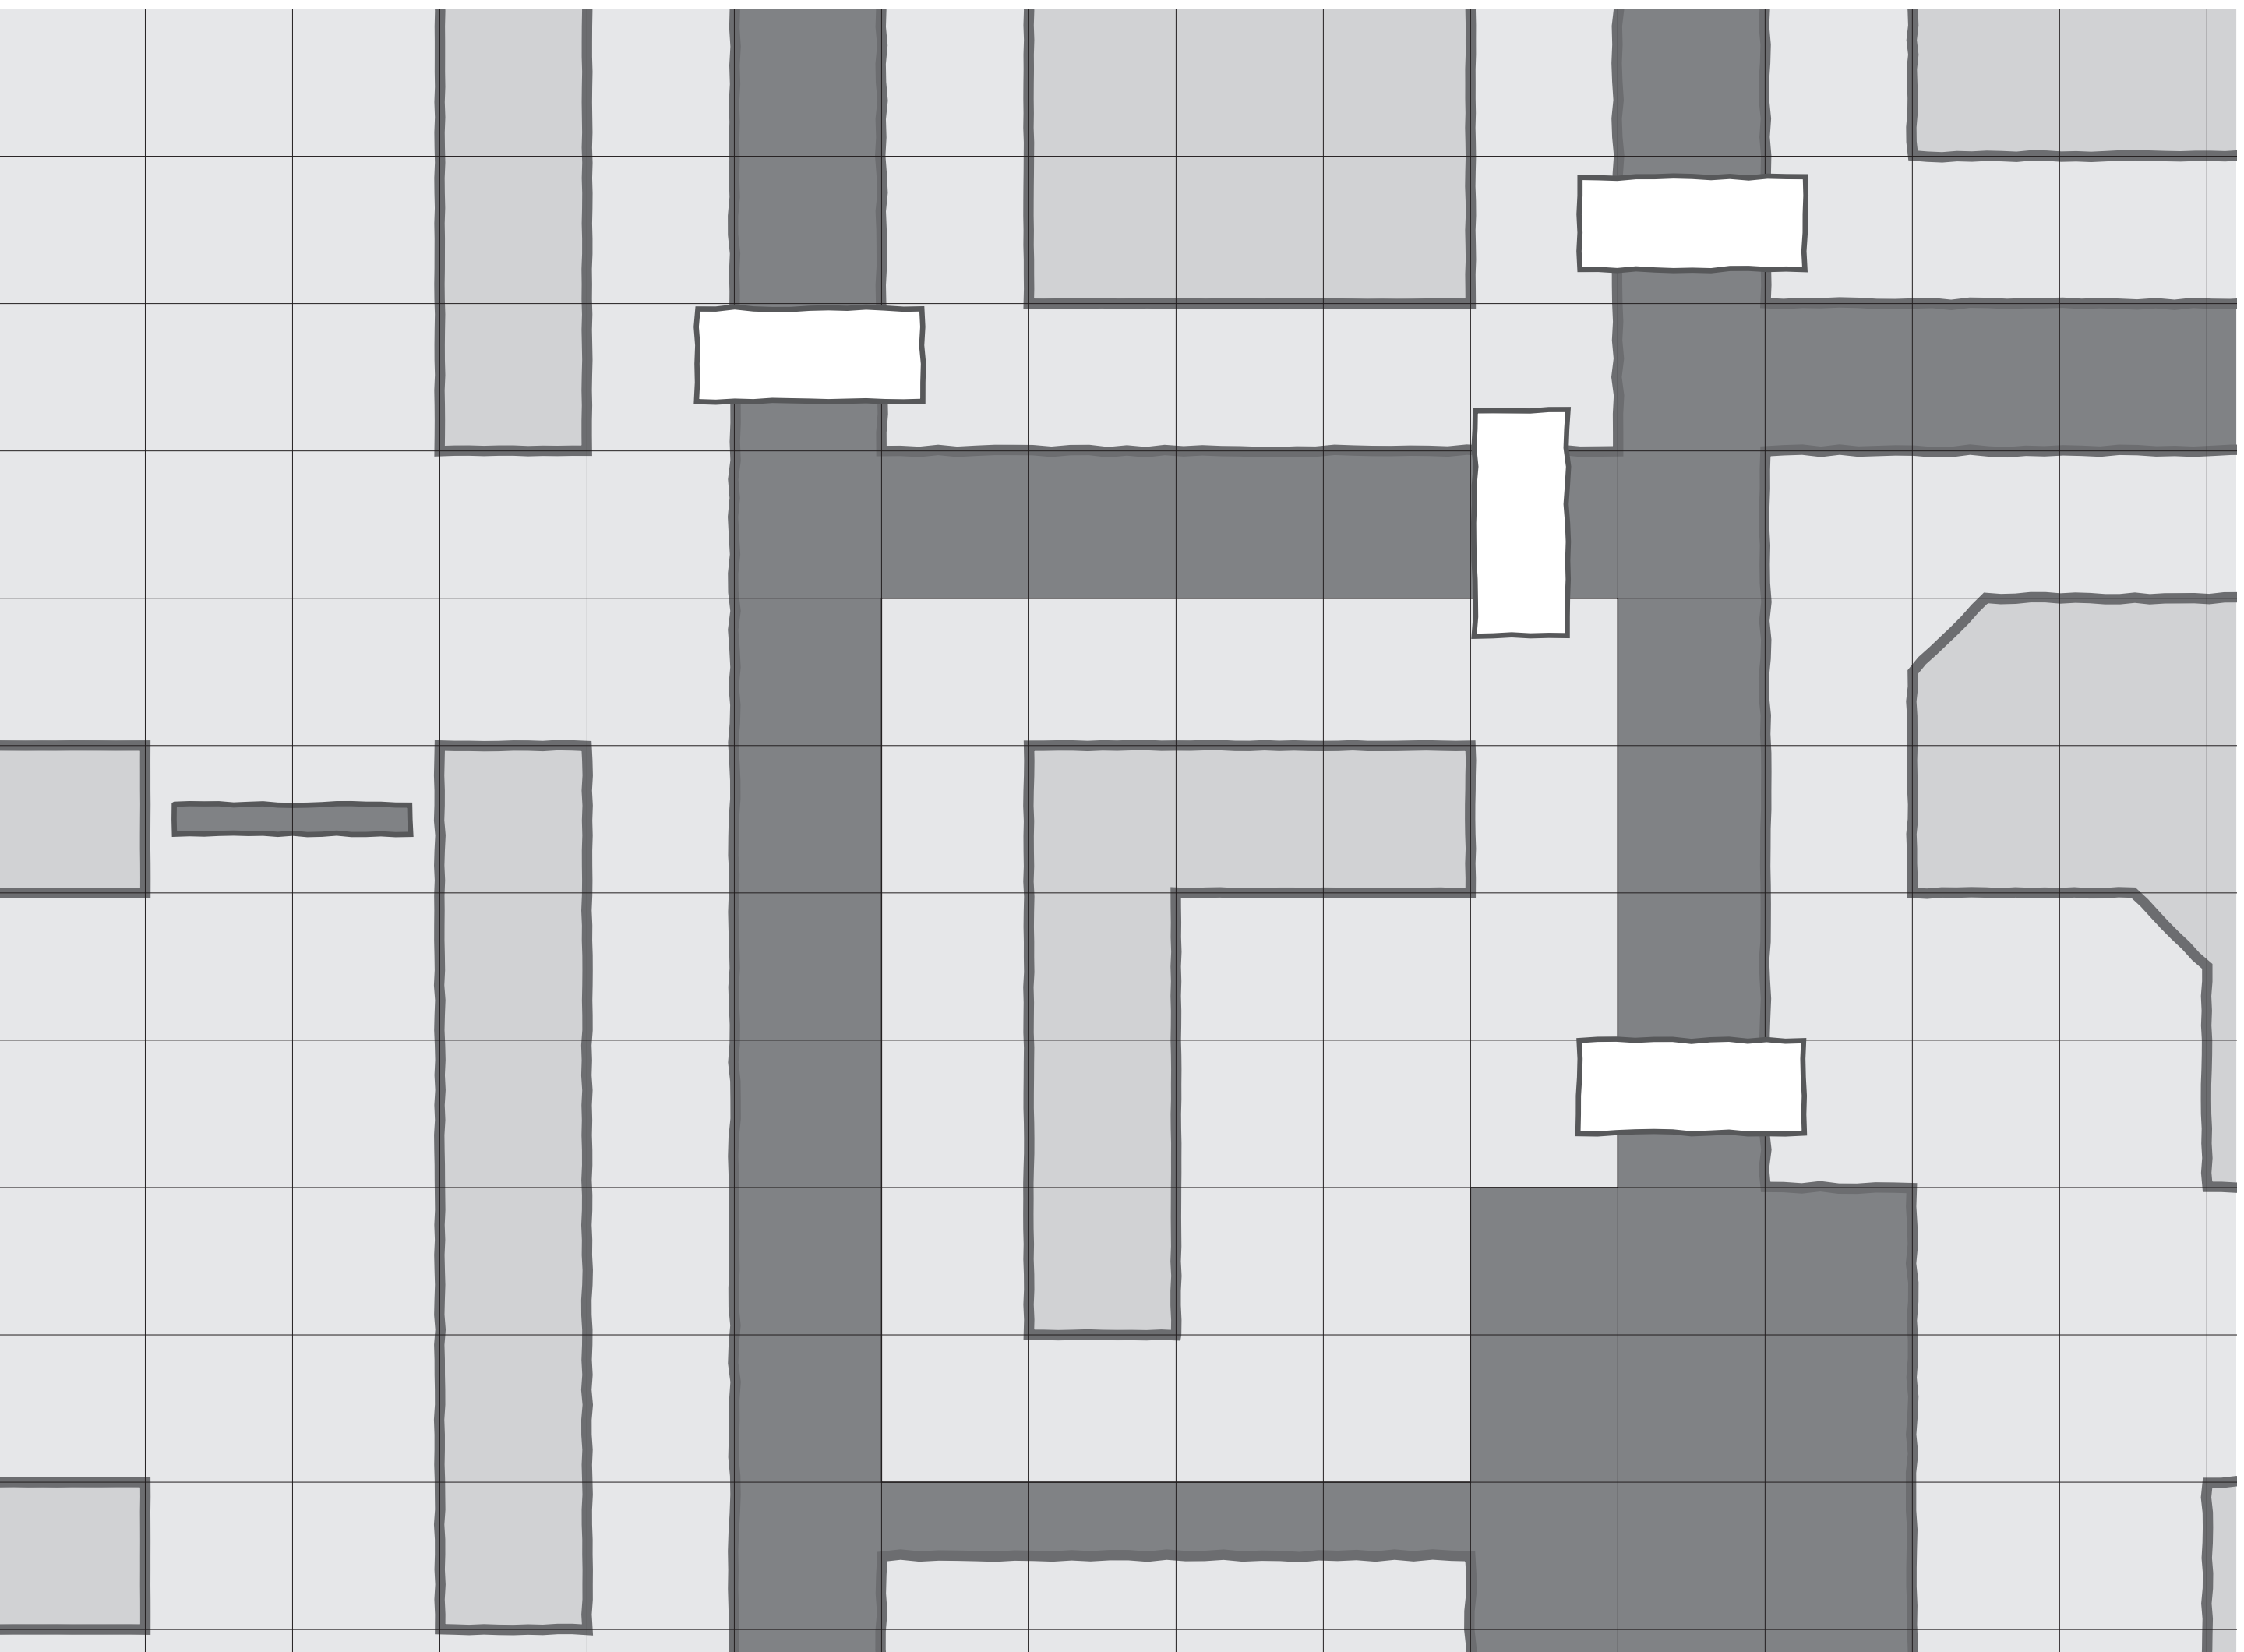

Kort til 'Knive i natten' 1/4

Dette kort er et kopi af et flot vinylkort fra firmaet Gale Force Nine, nemlig 72751 D&D 4e: 'Ratfang Sewers'. Det originale kort kan købes via rollespilbutikker og via Internettet.

-  Mur
-  Bro
-  Jerngitter
-  Kloakvand
-  Dør

Kort til 'Knive i natten' 4/4