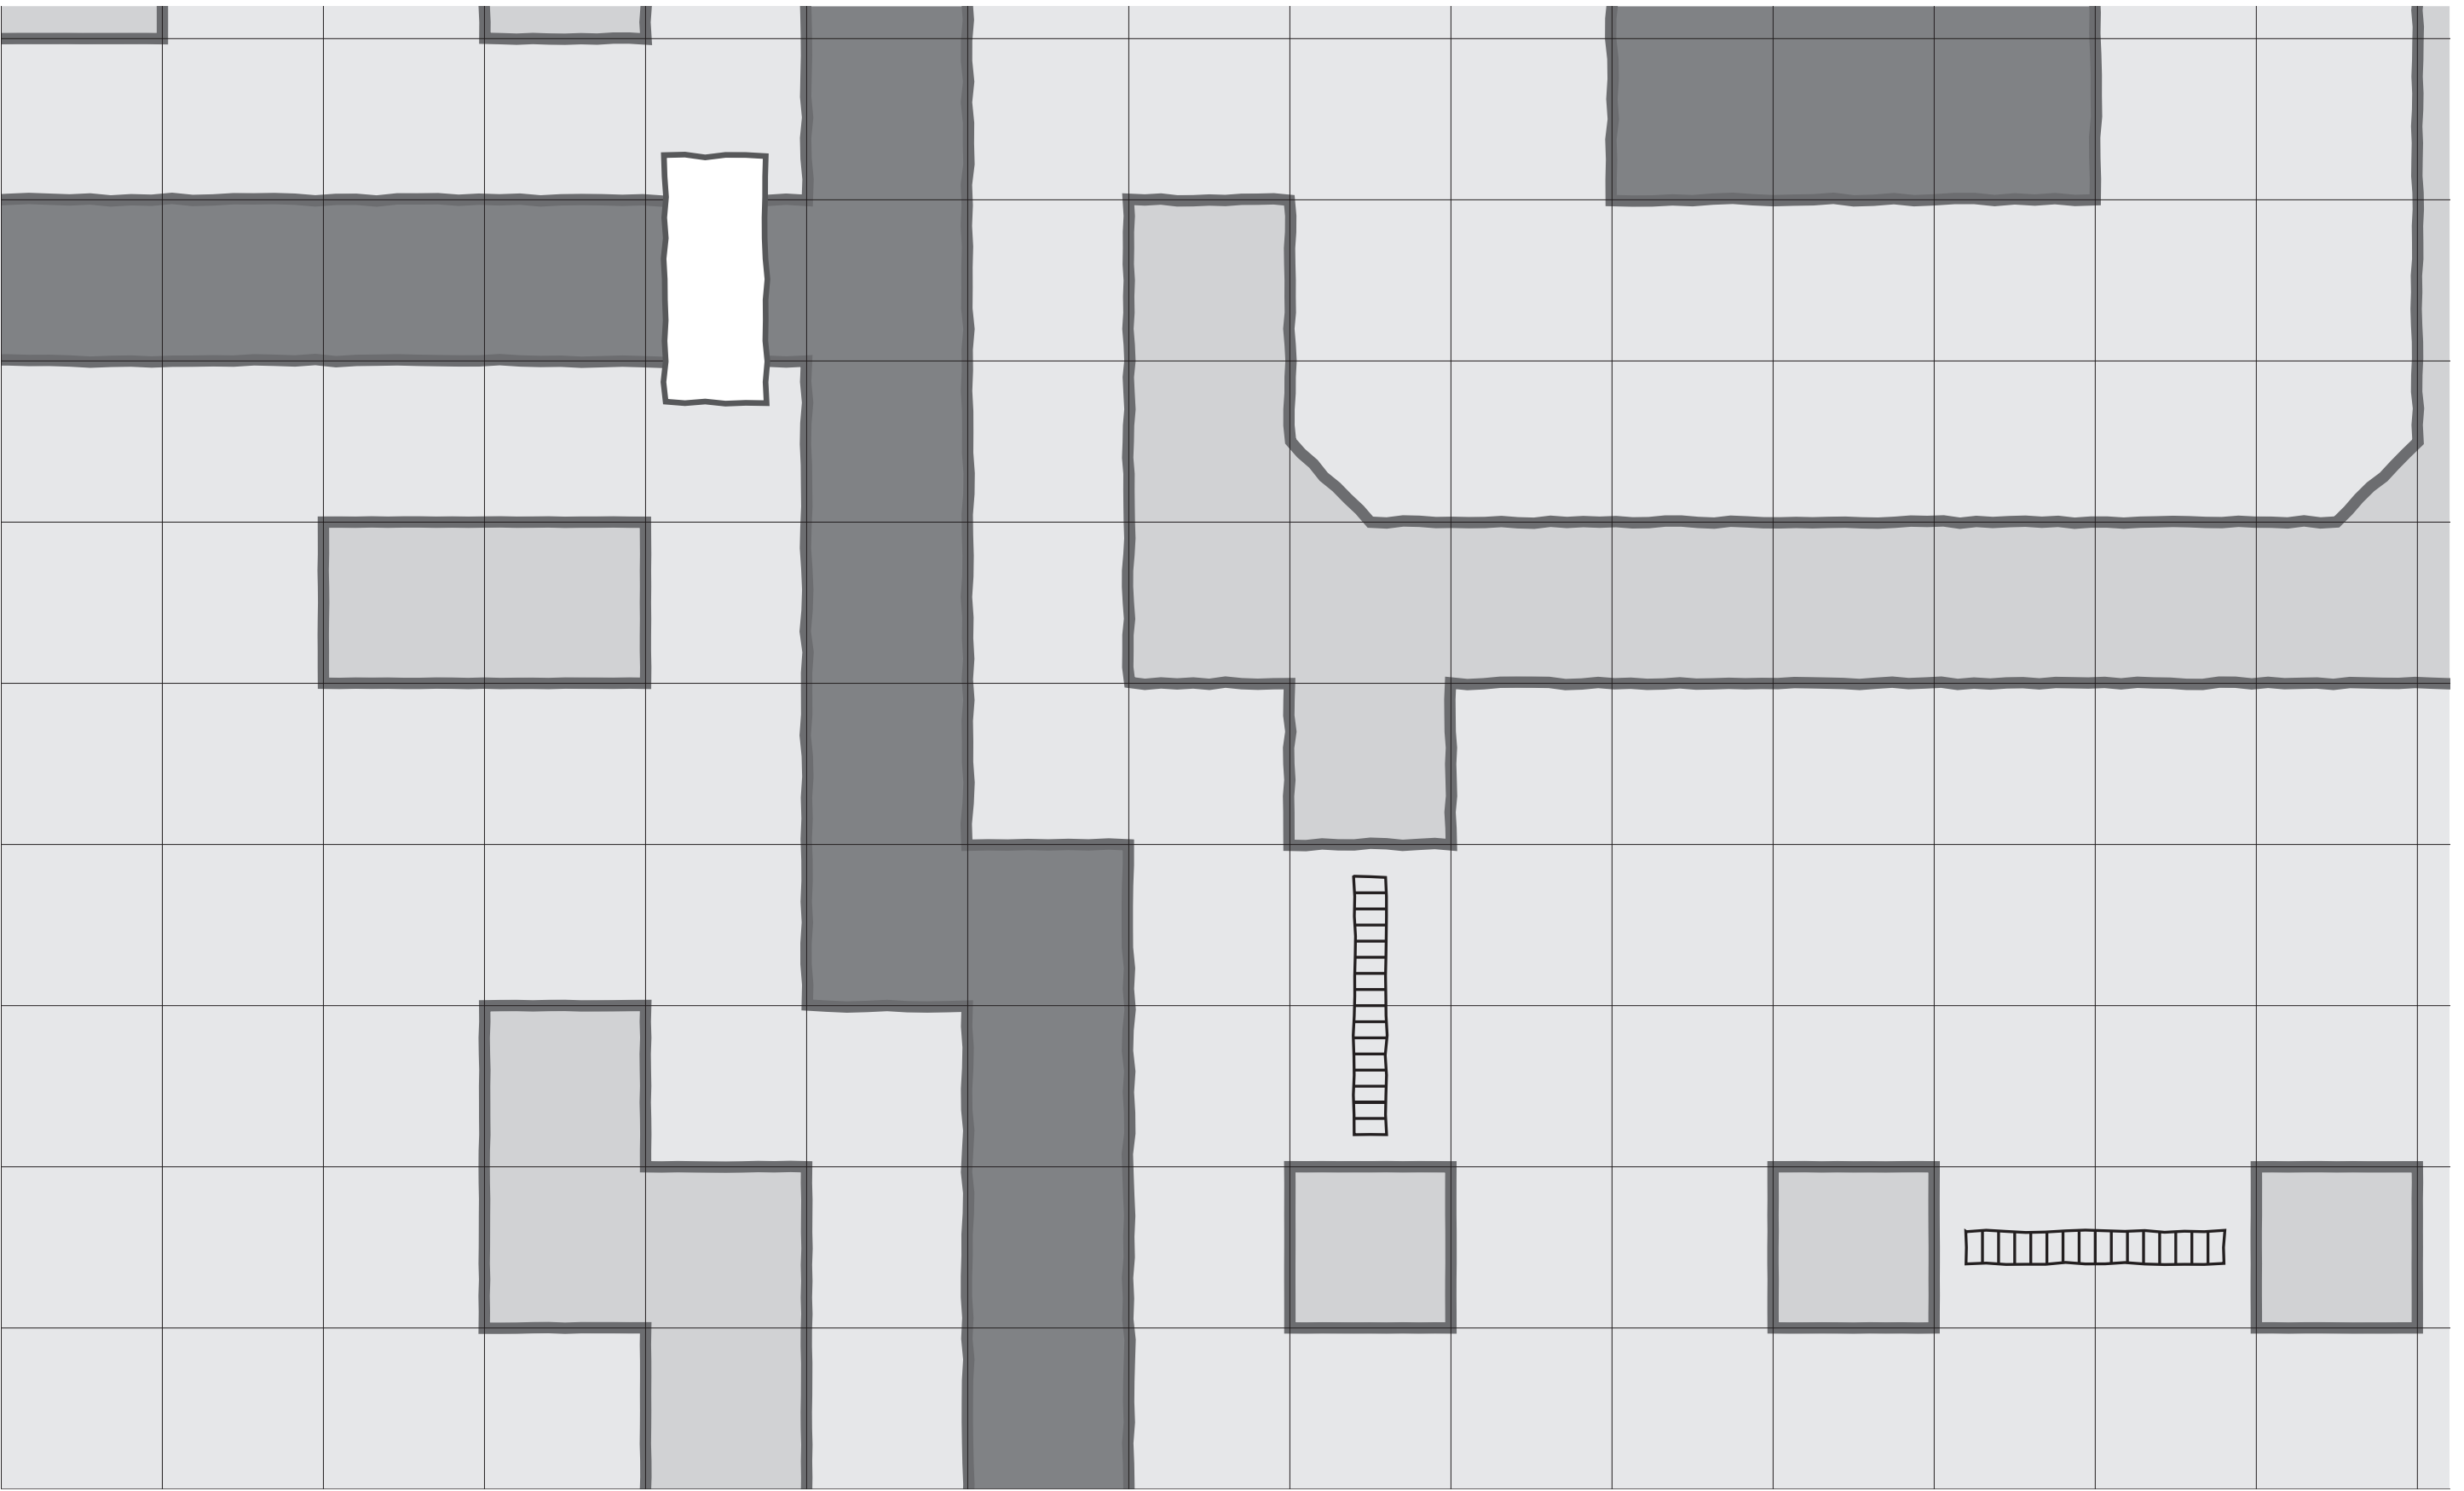

Kort til 'Knive i natten' 1/4

Dette kort er et kopi af et flot vinylkort fra firmaet Gale Force Nine, nemlig 72751 D&D 4e: 'Ratfang Sewers'. Det originale kort kan købes via rollespilbutikker og via Internettet.

-  Mur
-  Bro
-  Jerngitter
-  Kloakvand
-  Dør

Kort til 'Knive i natten' 4/4