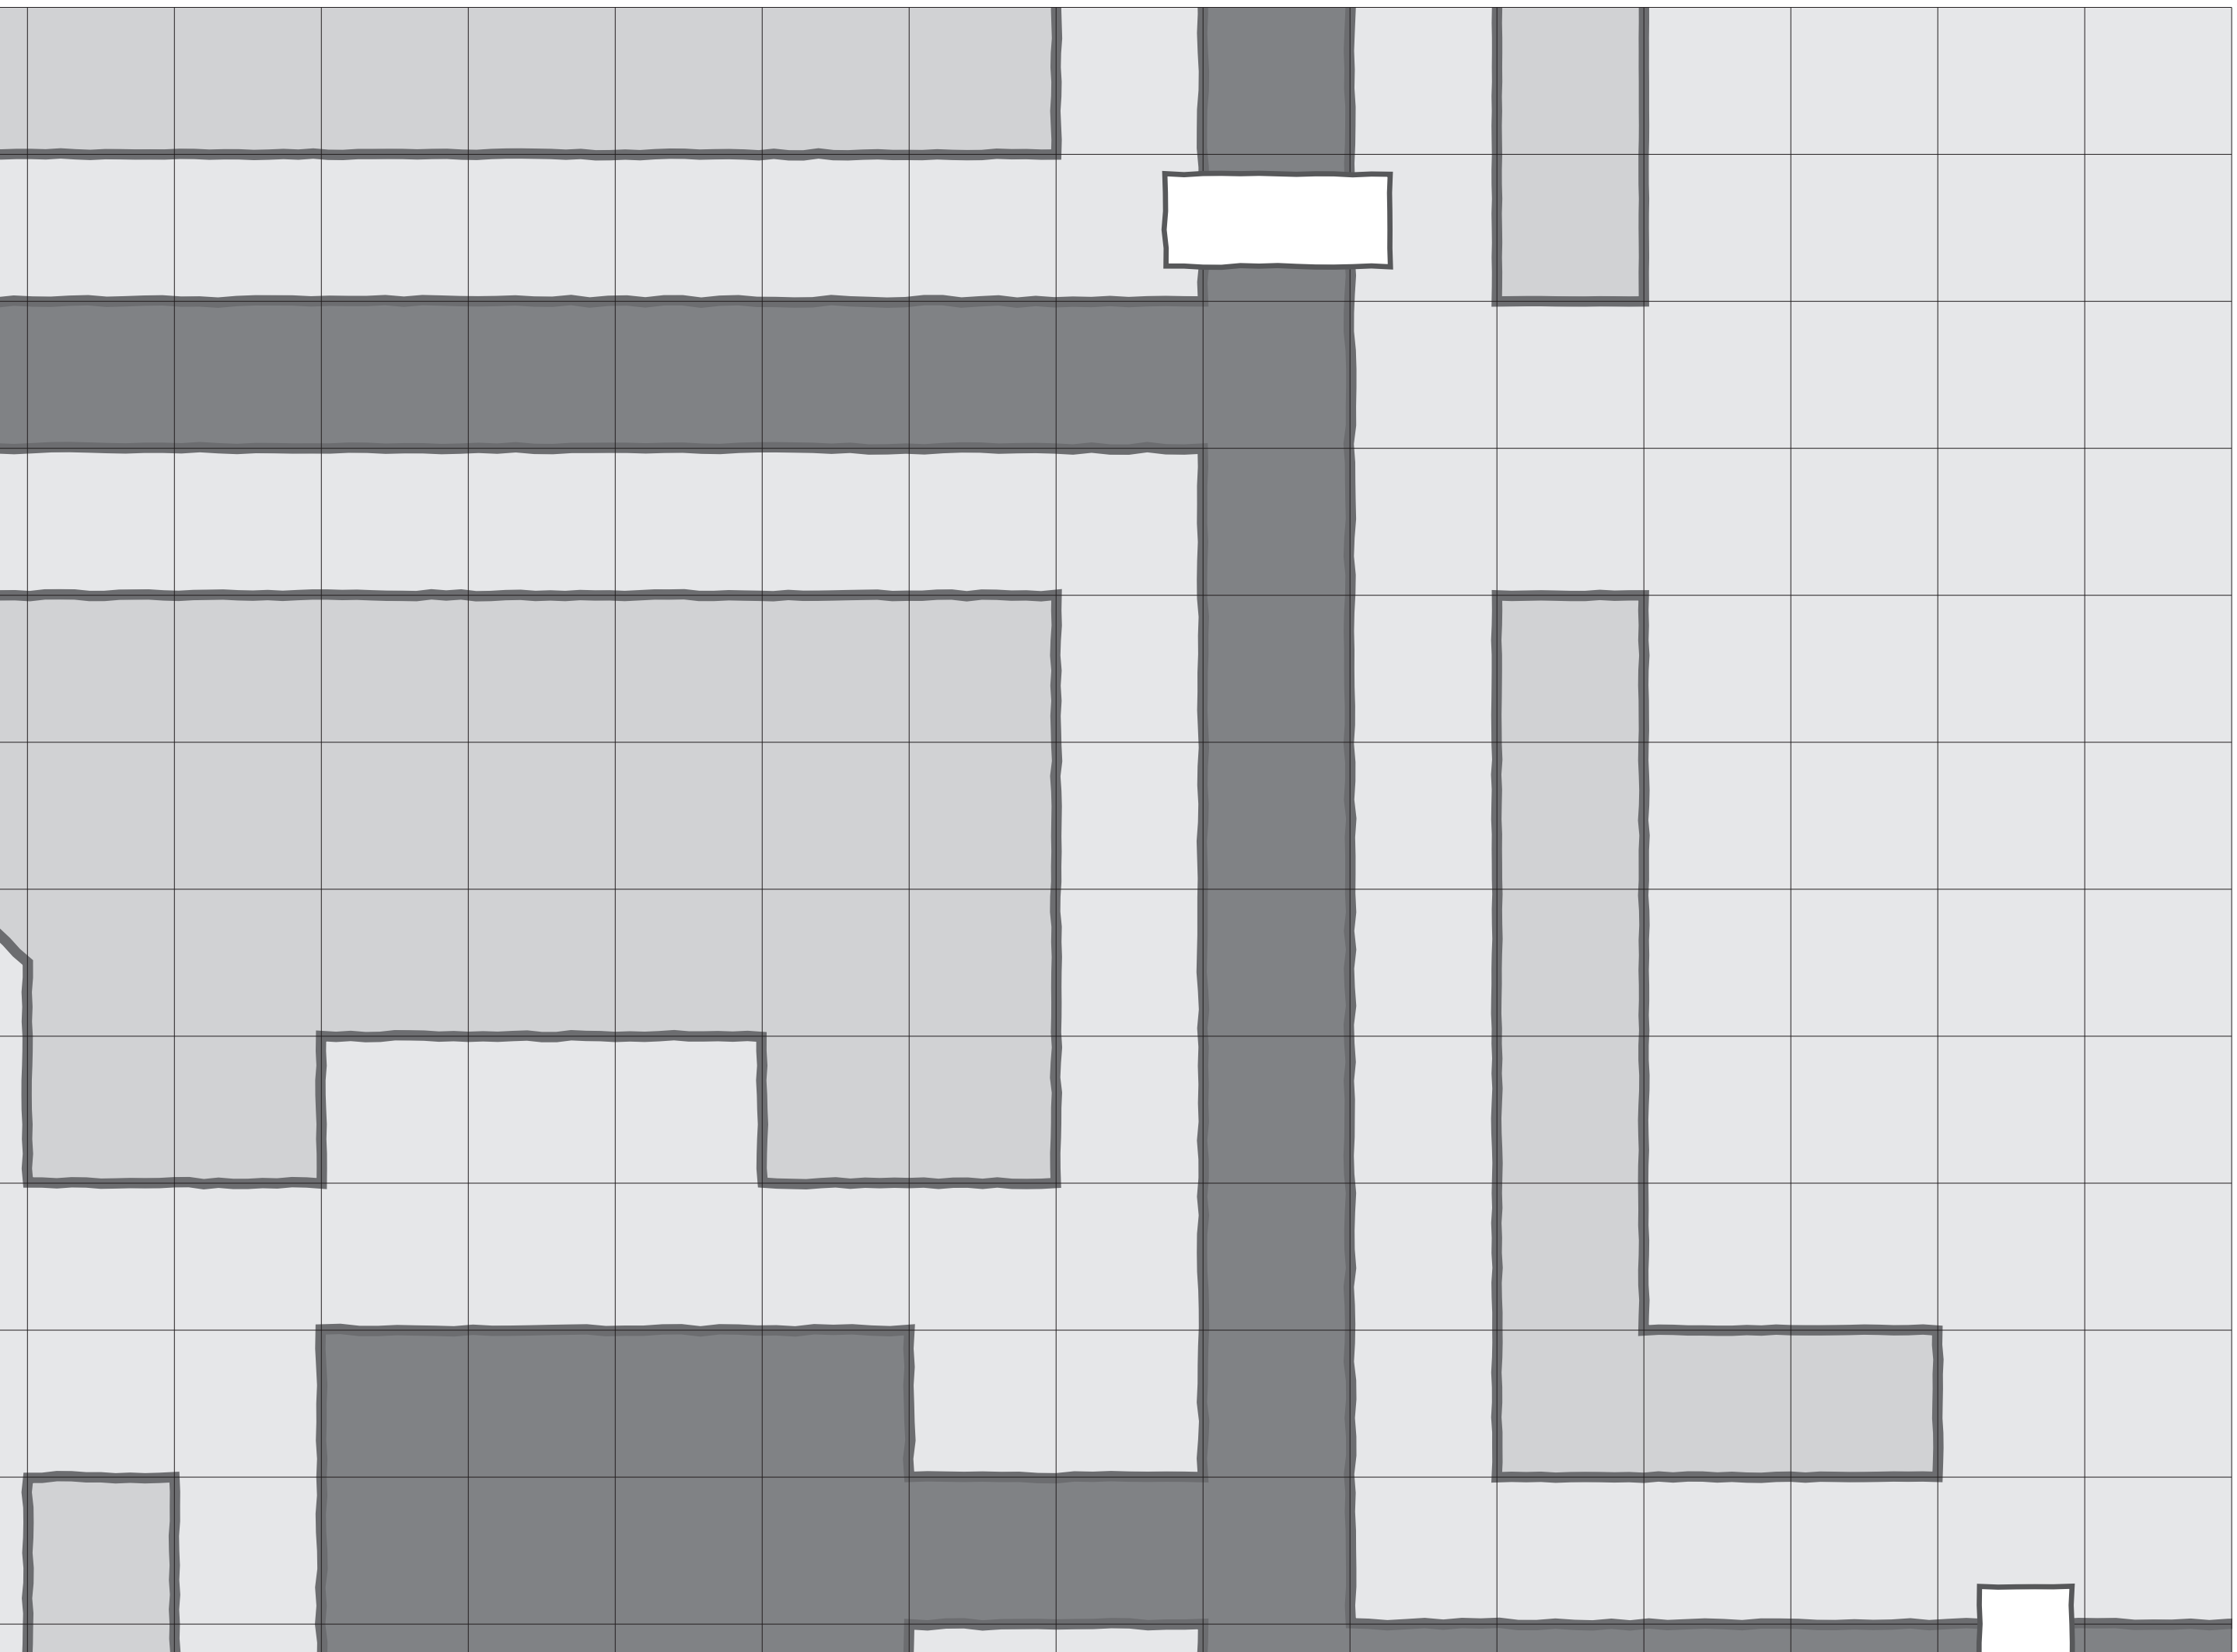

Kort til 'Knive i natten' 1/4

Dette kort er et kopi af et flot vinylkort fra firmaet Gale Force Nine, nemlig 72751 D&D 4e: 'Ratfang Sewers'. Det originale kort kan købes via rollespilbutikker og via Internettet.

-  Mur
-  Bro
-  Jerngitter
-  Kloakvand
-  Dør

Kort til 'Knive i natten' 4/4