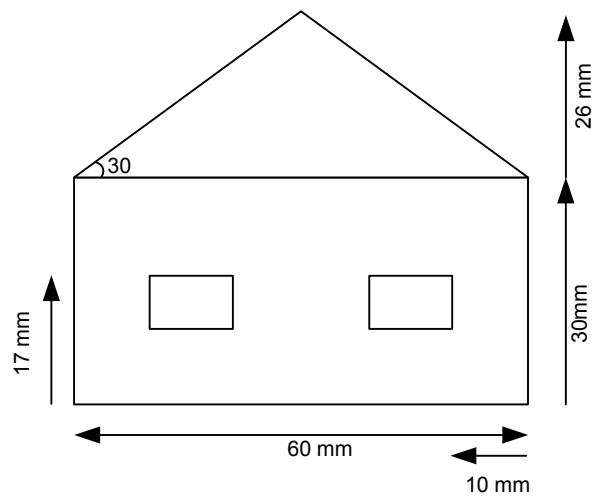

15 mm WW2 huse

© 2009 Thomas Henrik Johnsen

"Lille hus" plads til 2
medium baser

15 mm WW2 huse

© 2009 Thomas Henrik Johnsen